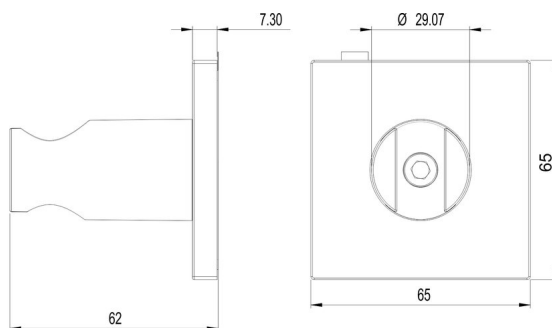

Dessins techniques

Instructions de soins

Consulter notre site Internet bodenschatz.ch/fr-ch/service/conseils-generaux-de-nettoyage/

Pièces détachées et accessoires

BA40XX600 / 106485	Starter Kit cartouche adhésif à 50ml
BA40XX610 / 106581	Valise adhésif cartouche adhésif à 50ml