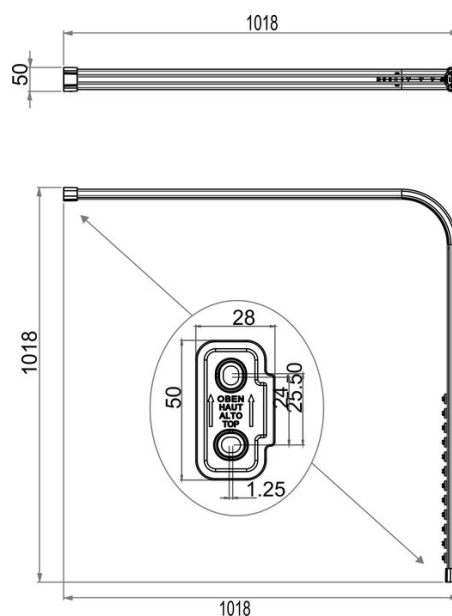

Rail pour rideau de douche modèle L, BA91VC013

Série	Tringles et rails pour rideau de douche
Type	Rail pour rideau de douche et tringle de douche
Matière	chromé
Longueur cm	100 x 100
Richner-No.	7868910
Sanitas-Troesch No.	1713 303.501.000
Team No.	171353.501.000

Description du produit

BODENSCHATZ Rail pour rideau de douche, modèle L, 100 x 100 cm, 16 glisseurs, matériel de fixation, aluminium, Support au plafond recommandé

Image du produit

Dessins techniques

Instructions de soins