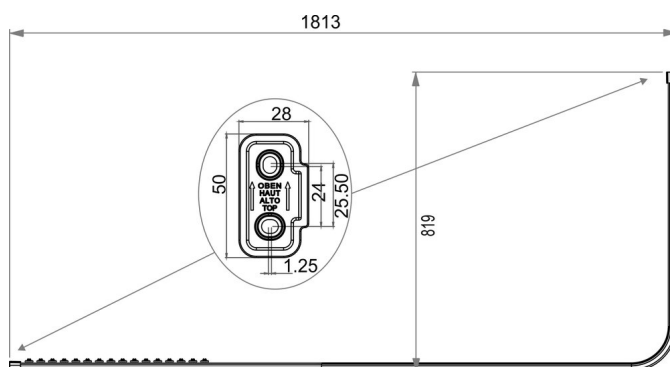

Rail pour rideau de douche modèle L, BA91VC019

Série	Tringles et rails pour rideau de douche
Type	Rail pour rideau de douche et tringle de douche
Matière	chromé
Longueur cm	180 x 80
Richner-No.	7868911
Sanitas-Troesch No.	1713 312.501.000
Team No.	171355.501.000

Description du produit

BODENSCHATZ Rail pour rideau de douche, modèle L, 180 x 80 cm, 24 glisseurs, matériel de fixation, aluminium Support au plafond recommandé

Image du produit

Dessins techniques

Instructions de soins