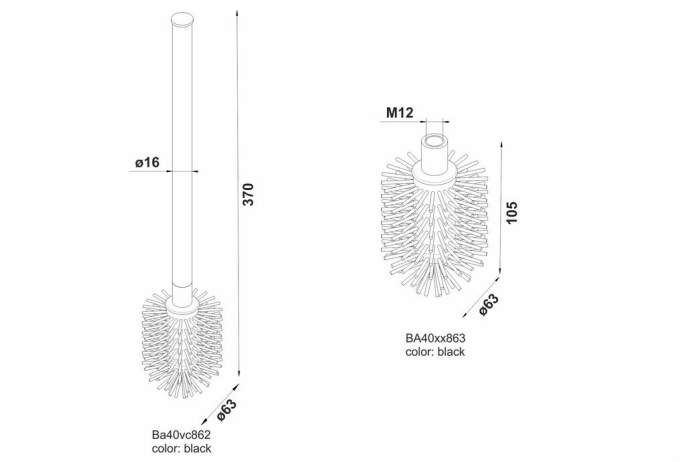

Dessins techniques

Instructions de soins

Consulter notre site Internet bodenschatz.ch/fr-ch/service/conseils-generaux-de-nettoyage/