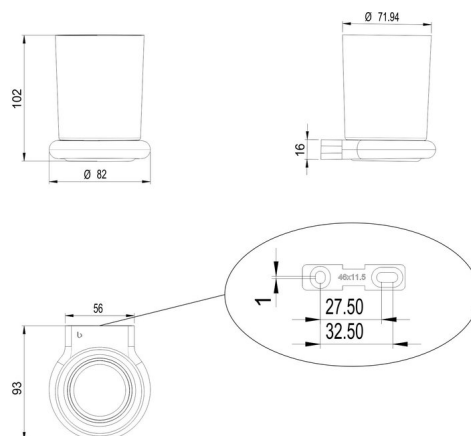

Dessins techniques

Instructions de soins

Consulter notre site Internet bodenschatz.ch/fr-ch/service/conseils-generaux-de-nettoyage/

Pièces détachées et accessoires

BA40IN840 / 108364

Jeu de vis sans tête

BA40IN905 / 101470

Set pour fixation vis tête bombée pour perçage