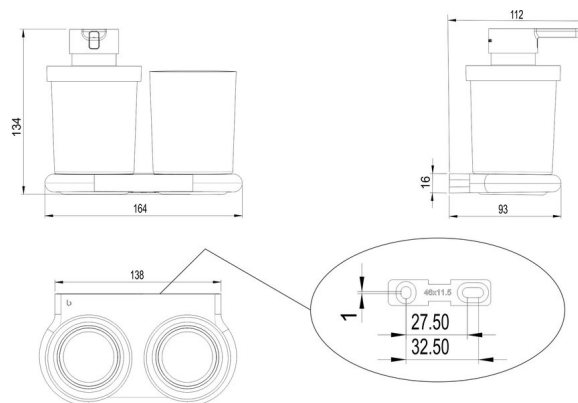

Dessins techniques

Instructions de soins

Consulter notre site Internet bodenschatz.ch/fr-ch/service/conseils-generaux-de-nettoyage/