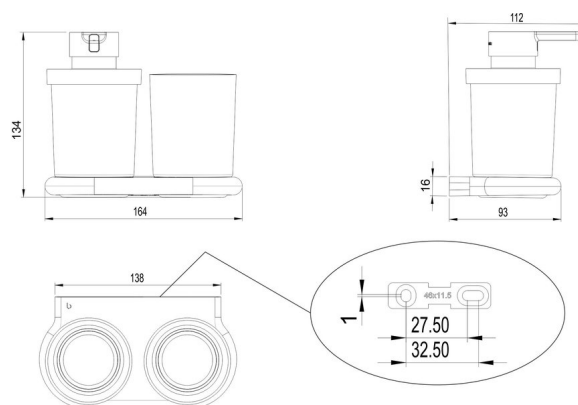

Combi Distributeur savon + porte-verre, BA57NG118

Série	Nia
Type	Porte-verre et porte-verre double
Matière	nickel brossé
Contenu l	0.24
Couleur	verre clair
Sanitas-Troesch No.	4133 958 531
Team No.	511893 587

Description du produit

NIA Combi Distributeur de savon + porte-verre Nickel brossé, récipient transparent capacité 0.24 litre (max 0.27 litre) verre clair

Image du produit

Dessins techniques

Instructions de soins