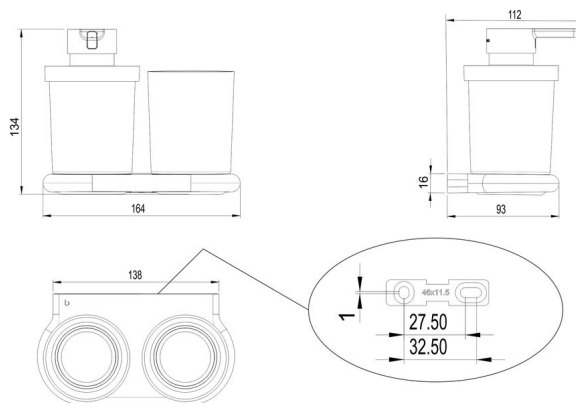

Combi distrib. de savon + porte-verre, BA57NG119

Série	Nia
Type	Porte-verre et porte-verre double
Matière	nickel brossé
Contenu l	0.24
Couleur	verre opaque
Sanitas-Troesch No.	4133 959.531.000
Team No.	511894.587.000

Description du produit

NIA Combi Distrib. de savon + porte-verre Nickel brossé, récipient mat capacité 0.24 litres (max 0.27 litres) verre opaque

Image du produit

Dessins techniques

Instructions de soins

Consulter notre site Internet bodenschatz.ch/fr-ch/service/conseils-generaux-de-nettoyage/

Pièces détachées et accessoires

BA40IN840	Jeu de vis sans tête
BA57NG831	Tête de pompe
BA57NG832	Pousspir de donneur
BA57NG880	Couvercle incl. baque d'etanchéité et pompe
BA57XX500	Pièce de rechange pour pompe
BA57XX802	Verre + récipient pour distributeur de savon
BA57XX821	Fixation mural, set pour visser
BA57XX826	Rondelle en plastique
BA57XX834	Baque d'étanchéité