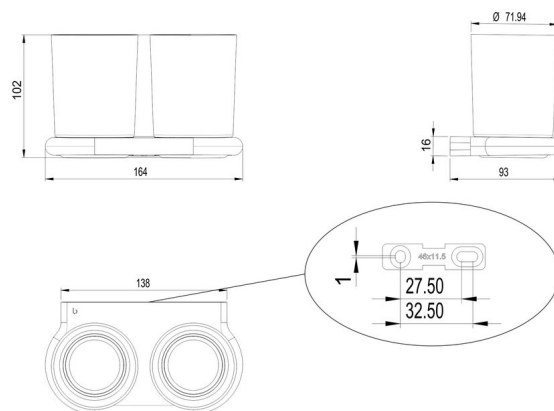

Dessins techniques

Instructions de soins

Consulter notre site Internet bodenschatz.ch/fr-ch/service/conseils-generaux-de-nettoyage/

Pièces détachées et accessoires

BA40IN840 / 108364

Jeu de vis sans tête

BA40IN905 / 101470

Set pour fixation vis tête bombée pour perçage