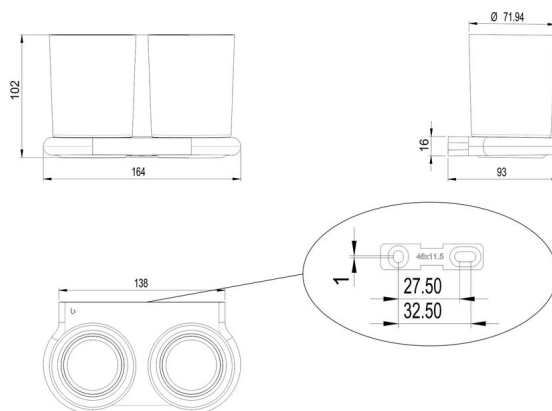

Dessins techniques

Instructions de soins

Consulter notre site Internet bodenschatz.ch/fr-ch/service/conseils-generaux-de-nettoyage/

Pièces détachées et accessoires

BA40IN840 / 108364

Jeu de vis sans tête

BA40IN905 / 101470

Set pour fixation vis tête bombée pour perçage