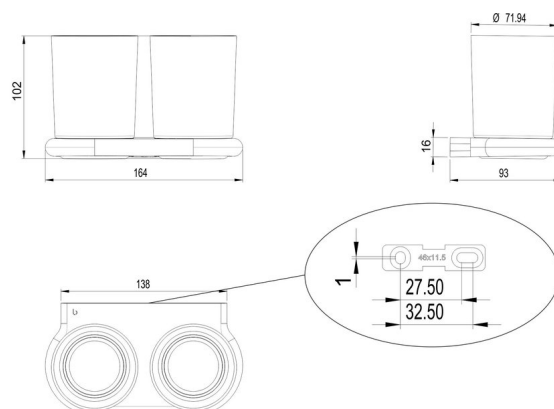

Dessins techniques

Instructions de soins

Consulter notre site Internet bodenschatz.ch/fr-ch/service/conseils-generaux-de-nettoyage/