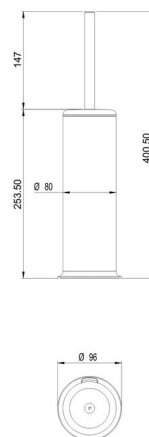

Porte-balais, BA57NG157

Série	Accessoires universels
Type	Porte-balais
Matière	nickel brossé
Exécution	avec couvercle
Couleur	Tritan incassable clair
Sanitas-Troesch No.	4133 969 531
Team No.	511899 587

Description du produit

NIA Porte-balais modèle à poser avec couvercle, insert en plastique et brosse

Image du produit

Dessins techniques

Instructions de soins

Consulter notre site Internet [bodenschatz.ch/fr-ch/service/conseils-generaux-de-nettoyage/](https://www.bodenschatz.ch/fr-ch/service/conseils-generaux-de-nettoyage/)