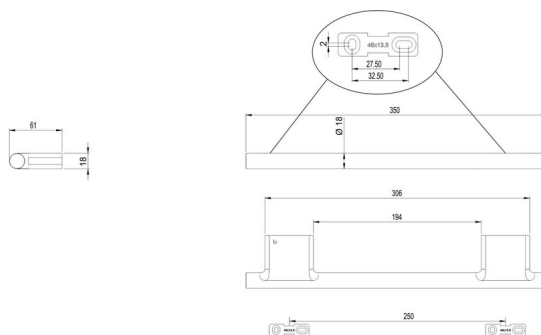

Dessins techniques

Instructions de soins

Consulter notre site Internet bodenschatz.ch/fr-ch/service/conseils-generaux-de-nettoyage/

Pièces détachées et accessoires

BA57XX822 / 105720

Fixation mural, set pour visser