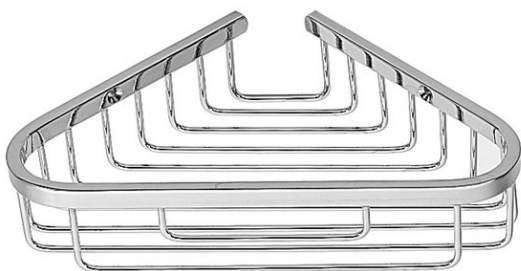

Corbeille de douche modèle d'angle, BA40VC336

Série	Accessoires universels
Type	Porte-savon à barrettes
Matière	chromé
Hauteur de corbeille cm	16.5 x 16.5
Richner-No.	01621240
Sanitas-Troesch No.	4531 235 501
Team No.	564102 501

Description du produit

BODENSCHATZ corbeille de douche modèle d'angle, fixation bilatérale, hauteur 8 cm 16.5 x 16.5 cm

Image du produit

Dessins techniques

Instructions de soins

Consulter notre site Internet bodenschatz.ch/fr-ch/service/conseils-generaux-de-nettoyage/

Pièces détachées et accessoires

BA40IN907 / 105508

Set pour fixation vis à tête fraisée pour perçage