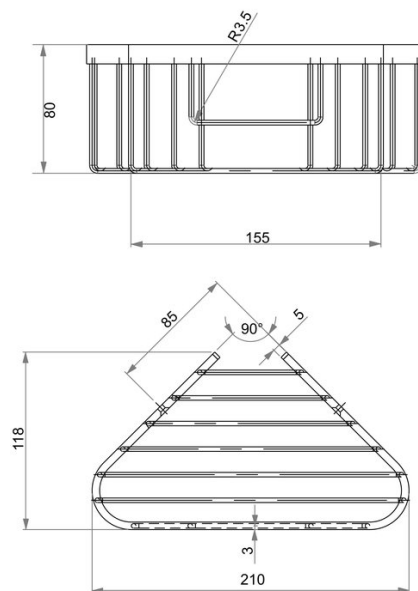

Corbeille de douche modèle d'angle, BA40VC336

Série	Accessoires universels
Type	Porte-savon à barrettes
Matière	chromé
Hauteur de corbeille cm	16.5 x 16.5
Richner-No.	01621240
Sanitas-Troesch No.	4531 235 501
Team No.	564102 501

Description du produit

BODENSCHATZ corbeille de douche modèle d'angle, fixation bilatérale, hauteur 8 cm 16.5 x 16.5 cm

Image du produit

Dessins techniques

Instructions de soins

Consulter notre site Internet bodenschatz.ch/fr-ch/service/conseils-generaux-de-nettoyage/