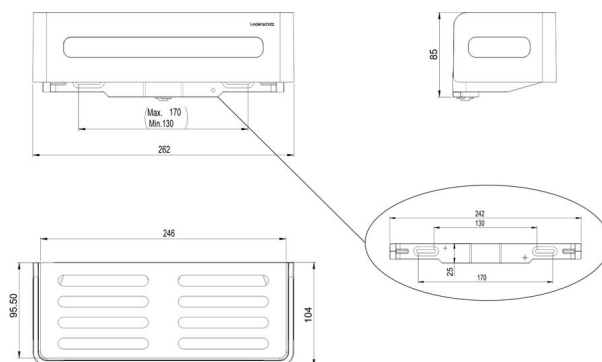

Dessins techniques

Instructions de soins

Consulter notre site Internet bodenschatz.ch/fr-ch/service/conseils-generaux-de-nettoyage/

Pièces détachées et accessoires

BA40IG404 / 107702

Raclette de douche avec caoutchouc