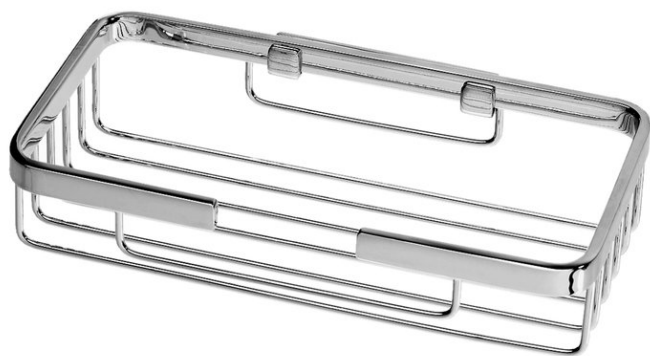

Corbeille de douche rectangulaire à barrettes, BA40VC338

Série	Accessoires universels
Type	Porte-savon à barrettes
Matière	chromé
Hauteur de corbeille cm	length-21 x 11
Richner-No.	01621238
Sanitas-Troesch No.	4531 130 501
Team No.	564101 501

Description du produit

BODENSCHATZ corbeille de douche rectangulaire à barrettes, fixation cachée, hauteur 8 cm
21 x 11 cm

Image du produit

Dessins techniques

Instructions de soins

Consulter notre site Internet bodenschatz.ch/fr-ch/service/conseils-generaux-de-nettoyage/