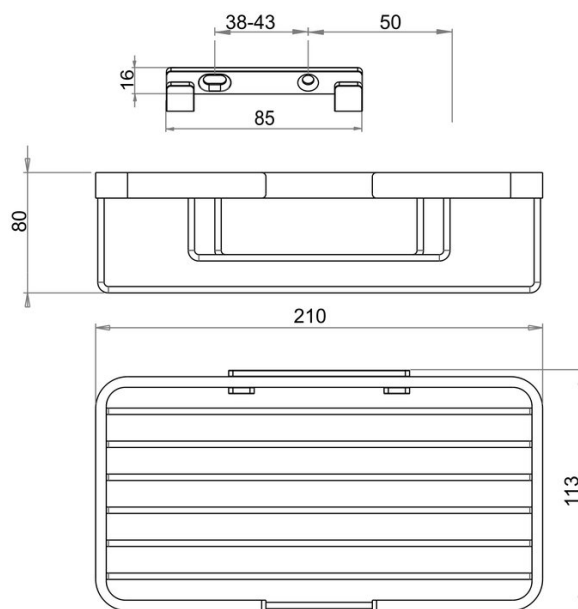

Corbeille de douche rectangulaire à barrettes, BA40VC338

Série	Accessoires universels
Type	Porte-savon à barrettes
Matière	chromé
Hauteur de corbeille cm	length-21 x 11
Richner-No.	01621238
Sanitas-Troesch No.	4531 130 501
Team No.	564101 501

Description du produit

BODENSCHATZ corbeille de douche rectangulaire à barrettes, fixation cachée, hauteur 8 cm
21 x 11 cm

Image du produit

Dessins techniques

Instructions de soins

Consulter notre site Internet bodenschatz.ch/fr-ch/service/conseils-generaux-de-nettoyage/