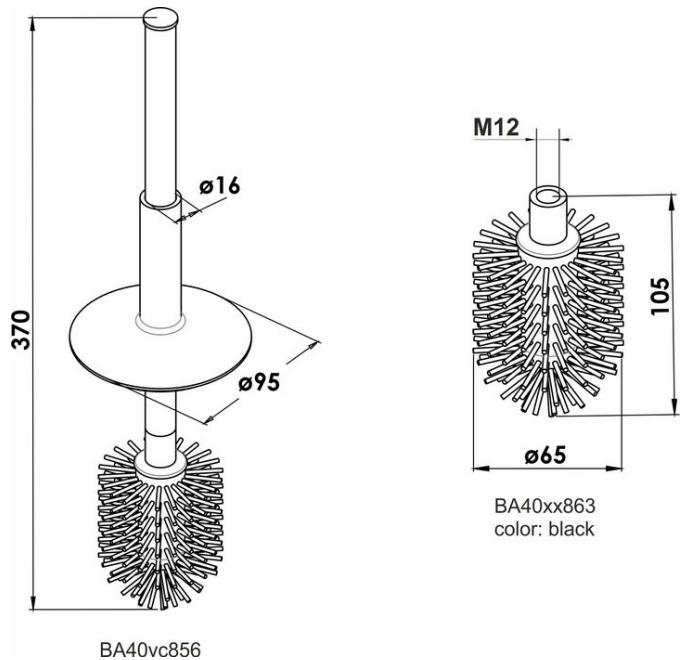

Dessins techniques

Instructions de soins

Consulter notre site Internet bodenschatz.ch/fr-ch/service/conseils-generaux-de-nettoyage/

Pièces détachées et accessoires

BA40VC862

Brosse sans couvercle