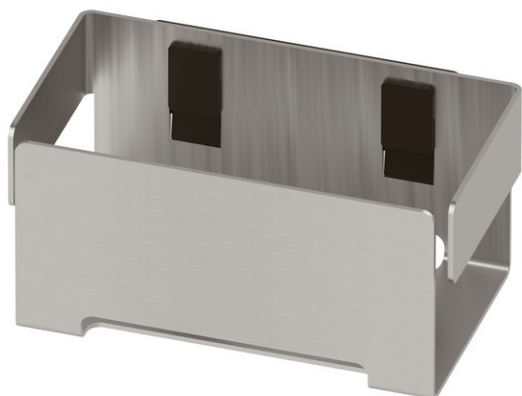

Contenitore, BA24IG132

Serie	Innox
Tipo	Porta bicchiere et porta bicchiere doppio
Materiale	inox spazzolato
Lunghezza cm	17
Sanitas-Troesch N.	4134 132.523.000
Team N.	511205.583.000

Descrizione del prodotto

INNOX Contenitore 17 x 9.6 x 8.2 cm Acciaio inossidabile spazzolato Montaggio incollaggio o foratura incl. materiale di fissaggio (senza colla) Quantità riempimento adesivo: 2,1 ml SikaFast

Immagine del prodotto

Disegno tecnico

Istruzioni per la cura

Vedi sotto bodenschatz.ch/it-ch/service/pulizia-cura/

Ricambi e accessori

BA24XX824 Flangia murale 2 volte in plastica per INNOX

BA40XX600	Starter Kit cartuccia adesivo 50 ml
BA40XX610	Valigia adesivo cartuccia adesivo 50 ml
BA40XX612	Starter Kit con cartuccia adesivo 50 ml
BA40XX620	Valigia adesivo cartuccia adesivo 250 ml
BA40XX622	Working Kit cartuccia 250 ml
BA40XX630	Adesivo SikaFast Doppia siringa 10 ml
BA40XX632	Working Kit Mini doppia siringa adesiva 10 ml
BA57NG831	Testa della pompa
BA57XX801	Bicchieri + contenitore per distributori di sapone
BA57XX802	Bicchieri + contenitore per distributore di sapone
BA57XX803	Bicchieri + contenitore distr. sapone infrangibile