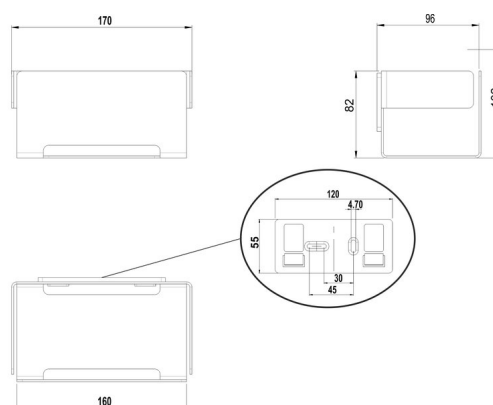

Disegno tecnico

Istruzioni per la cura

Vedi sotto bodenschatz.ch/it-ch/service/pulizia-cura/

Ricambi e accessori

BA24XX824 Flangia murale 2 volte in plastica per INNOX