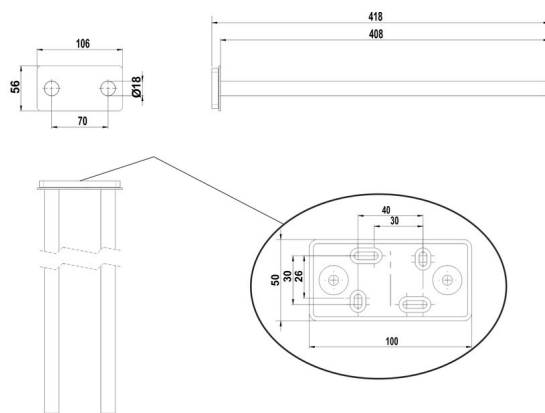

Disegno tecnico

Istruzioni per la cura

Vedi sotto [bodenschatz.ch/it-ch/service/pulizia-cura/](https://www.bodenschatz.ch/it-ch/service/pulizia-cura/)