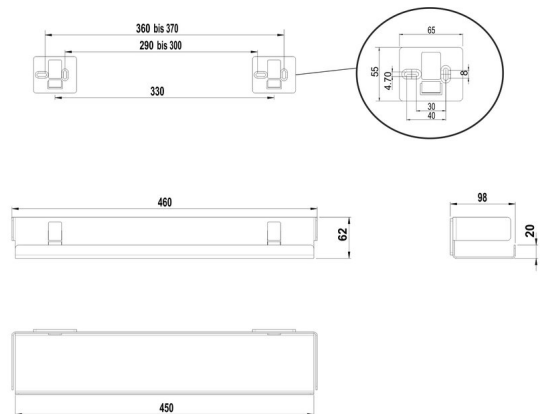

Disegno tecnico

Istruzioni per la cura

Vedi sotto [bodenschatz.ch/it-ch/service/pulizia-cura/](https://www.bodenschatz.ch/it-ch/service/pulizia-cura/)

Ricambi e accessori

BA14VC113 Portabicchieri da appoggio