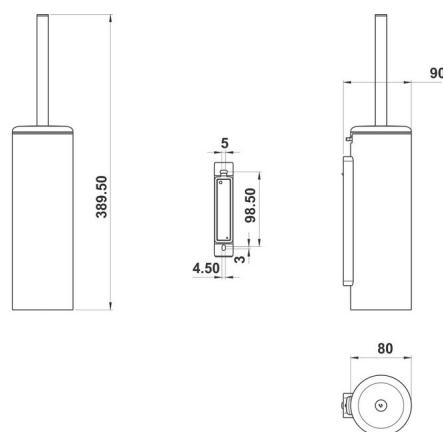

Disegno tecnico

Istruzioni per la cura

Vedi sotto bodenschatz.ch/it-ch/service/pulizia-cura/

Ricambi e accessori

BA40XX600

Starter Kit cartuccia adesivo 50 ml