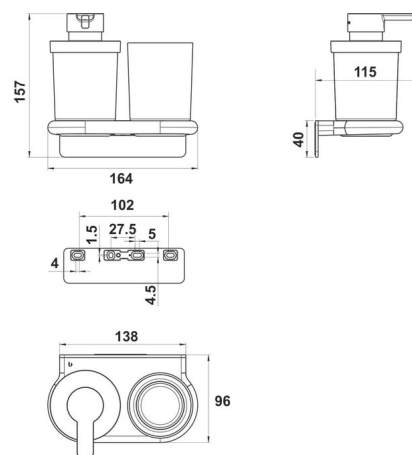

Combi Distrib. di sapone + portabicchiere, BA57VC218

Serie	Nia
Tipo	Porta bicchiere et porta bicchiere doppio
Materiale	cromato
Contenuto l	0.24
Colore	vetro trasparente
Sanitas-Troesch N.	4134 258.501.000
Team N.	511182.501.000

Descrizione del prodotto

NIA Adesio Combi Distrib. sapone + portabicchiere Chromato, capacità cont.0,24 l vetro trasparente Montaggio incollaggio o foratura incl. materiale di fissaggio (senza colla)
Quantità riempimento adesivo: 1,2 ml SikaFast

Immagine del prodotto

Disegno tecnico

Istruzioni per la cura

Vedi sotto [bodenschatz.ch/it-ch/service/pulizia-cura/](https://www.bodenschatz.ch/it-ch/service/pulizia-cura/)

Ricambi e accessori

BA40IN840	Set di viti senza testa
BA40XX600	Starter Kit cartuccia adesivo 50 ml
BA40XX610	Valigia adesivo cartuccia adesivo 50 ml
BA40XX612	Starter Kit con cartuccia adesivo 50 ml
BA40XX620	Valigia adesivo cartuccia adesivo 250 ml
BA40XX622	Working Kit cartuccia 250 ml
BA40XX630	Adesivo SikaFast Doppia siringa 10 ml
BA40XX632	Working Kit Mini doppia siringa adesiva 10 ml
BA57VC831	Testa della pompa
BA57VC832	Donatore spintore
BA57VC880	Coperchio incl. anello e pompa
BA57VC927	Flangiamurale compinata p. incollaggio/avvitamento
BA57XX500	Pompa set
BA57XX801	Bicchieri + contenitore per distributori di sapone
BA57XX826	Inserito di plastica
BA57XX834	Anello