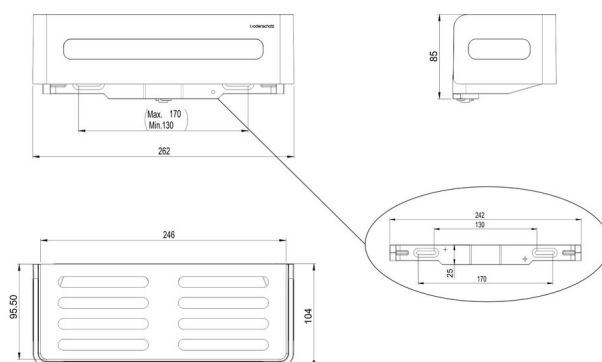

Disegno tecnico

Istruzioni per la cura

Vedi sotto bodenschatz.ch/it-ch/service/pulizia-cura/

Ricambi e accessori

BA40IN905

Set per montaggio viti testa bombata a forare