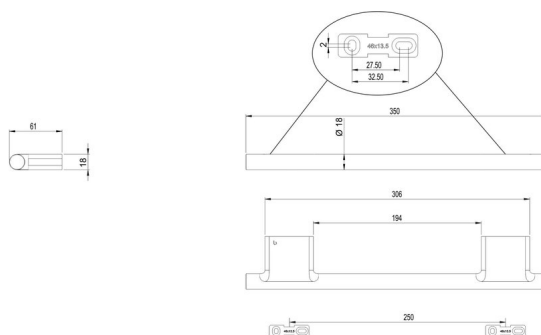

Disegno tecnico

Istruzioni per la cura

Vedi sotto [bodenschatz.ch/it-ch/service/pulizia-cura/](https://www.bodenschatz.ch/it-ch/service/pulizia-cura/)

Ricambi e accessori

BA57XX822 Kit di fissaggio alla parete, per avviatamento