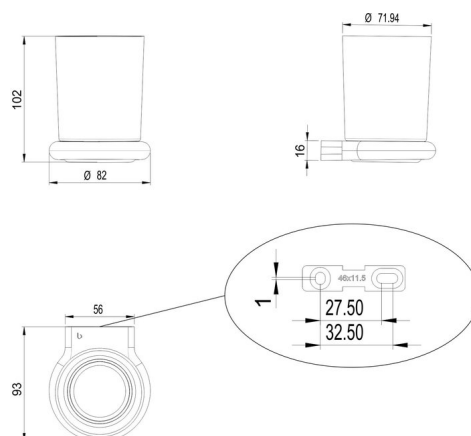

## Portabicchieri, BA57SM112

|                    |   |
|--------------------|---|
| Serie              | Nia                                       |
| Tipo               | Porta bicchiere et porta bicchiere doppio |
| Materiale          | nero opaco                                |
| Colore             | vetro opaco                               |
| Sanitas-Troesch N. | 4133 951.535.000                          |
| Team N.            | 511875.629.000                            |

## Disegno tecnico