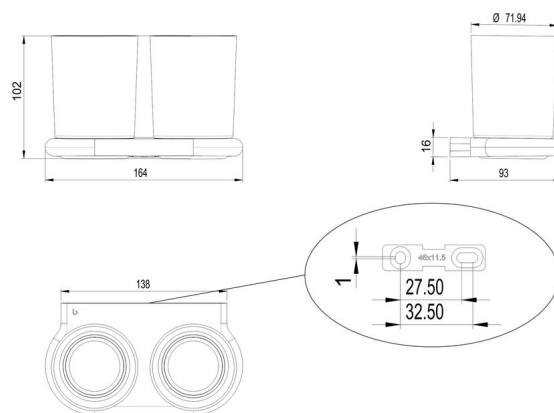

## Portabicchieri doppio, BA57SM116

Serie	Nia
Tipo	Porta bicchiere et porta bicchiere doppio
Materiale	nero opaco
Colore	vetro opaco
Sanitas-Troesch N.	4133 956.535.000
Team N.	511877.629.000

## Disegno tecnico