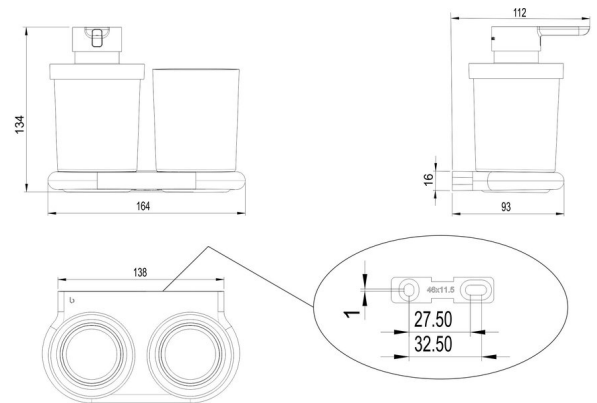

Disegno tecnico

Istruzioni per la cura

Vedi sotto [bodenschatz.ch/it-ch/service/pulizia-cura/](https://www.bodenschatz.ch/it-ch/service/pulizia-cura/)