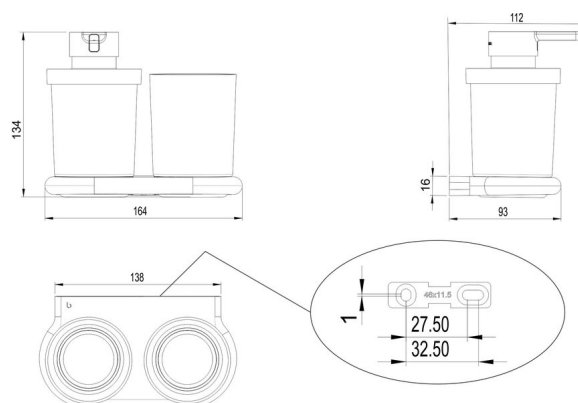

## Combi Distrib. di sapone + portabicchiere, BA57SM119

Serie	Nia
Tipo	Porta bicchiere et porta bicchiere doppio
Materiale	nero opaco
Contenuto l	0.24
Colore	vetro opaco
Sanitas-Troesch N.	4133 959.535.000
Team N.	511894.629.000

### Descrizione del prodotto

NIA Combi Distrib. di sapone + portabicchiere Nero opaco, contenitore opaco capacità 0.24 litri (max 0.27 litri) vetro opaco

### Disegno tecnico