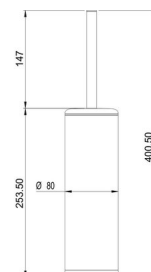

Disegno tecnico

Istruzioni per la cura

Vedi sotto [bodenschatz.ch/it-ch/service/pulizia-cura/](https://www.bodenschatz.ch/it-ch/service/pulizia-cura/)