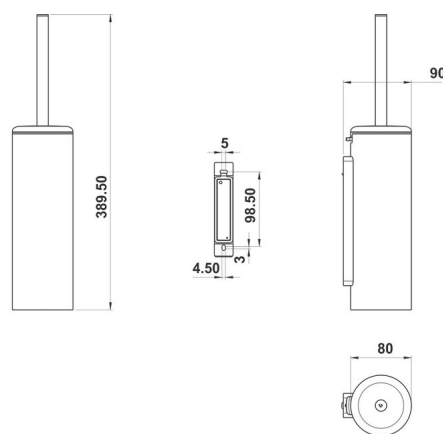

## Kit portaspazzola WC con coperchio, BA57SM254

Serie	Assortimento universale
Tipo	Portaspazzola
Materiale	nero opaco
Esecuzione	con coperchio
Sanitas-Troesch N.	4541 440.535.000
Team N.	511200.629.000

### Descrizione del prodotto

NIA Adesio Kit portaspazzola WC con coperchio inserto di plastica i spazzola WC nero  
Montaggio incollaggio o foratura incl. materiale di fissaggio (senza colla) Quantità  
riempimento adesivo: 2,05 ml SikaFast

### Disegno tecnico