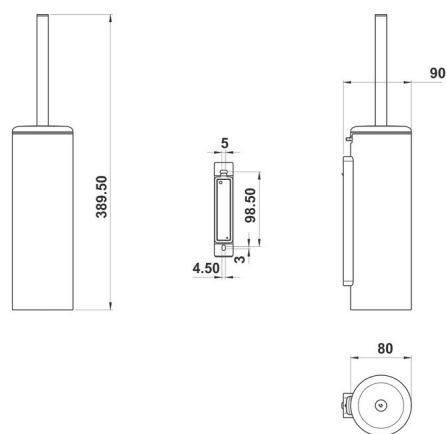

## Kit portaspazzola WC con coperchio, BA57NG254

Serie	Assortimento universale
Tipo	Portaspazzola
Materiale	nicel spazzolato
Esecuzione	con coperchio
Sanitas-Troesch N.	4541 440.531.000
Team N.	511200.587.000

### Descrizione del prodotto

NIA Adesio Kit portaspazzola WC con coperchio inserto di plastica i spazzola WC nero  
Montaggio incollaggio o foratura incl. materiale di fissaggio (senza colla) Quantità  
riempimento adesivo: 2,05 ml SikaFast

### Disegno tecnico