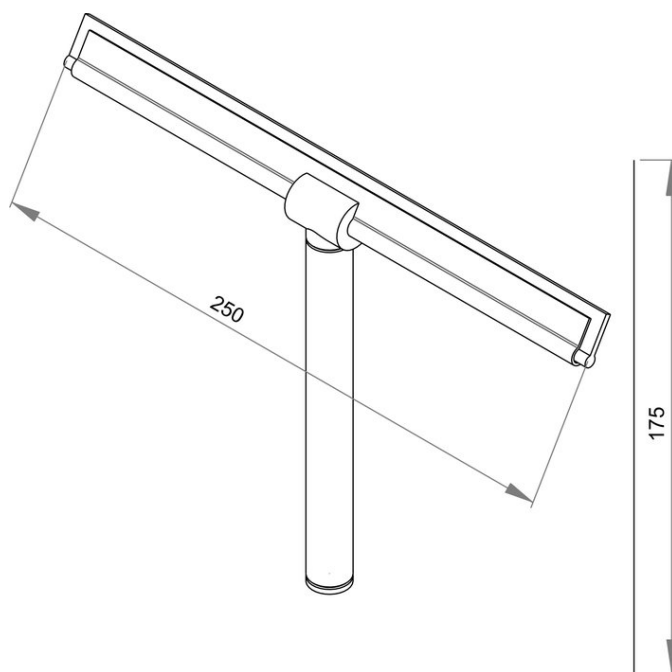

Tergi vetro per doccia, BA40VC401

Serie	Assortimento universale
Tipo	Assortimento universale
Materiale	cromato
Lunghezza cm	24.2
Richner-Nr.	01729502
Sanitas-Troesch N.	8352 220.501.000
Team N.	568011.501.000

Descrizione del prodotto

BODENSCHATZ Tergi vetro per doccia 24.2 cm, cromato, gomma di ricambio siliconica nera durezza shore 45

Immagine del prodotto

Disegno tecnico

Istruzioni per la cura

Vedi sotto [bodenschatz.ch/it-ch/service/pulizia-cura/](https://www.bodenschatz.ch/it-ch/service/pulizia-cura/)

Ricambi e accessori

BA40VC408	Supp. universale da doccia per tergi vetro doccia
BA40VC409	Supporto murale per tergi vetro per doccia
BA40VC410	Supporto murale per tergi vetro per doccia
BA40XX064	Gomma per i tergi vetro per doccia