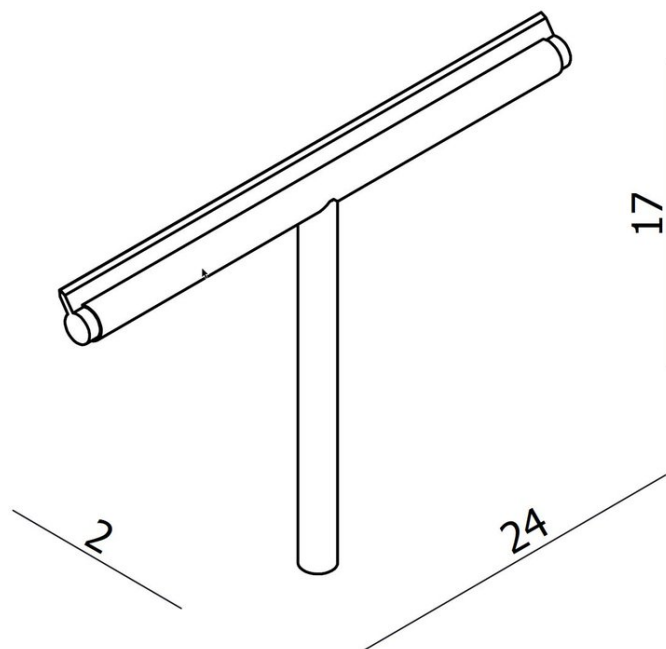

Disegno tecnico

Istruzioni per la cura

Vedi sotto bodenschatz.ch/it-ch/service/pulizia-cura/

Ricambi e accessori

BA40IG408   Supp. universale da doccia per tergi vetro doccia