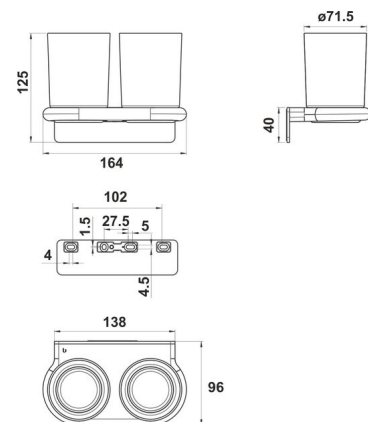

## Portabicchieri doppio, BA57SM215

Serie	Nia
Tipo	Porta bicchiere et porta bicchiere doppio
Materiale	nero opaco
Colore	vetro trasparente
Sanitas-Troesch N.	4134 255.535.000
Team N.	511180.629.000

## Descrizione del prodotto

NIA Adesio Portabicchieri doppio vetro trasparente Montaggio incollaggio o foratura incl. materiale di fissaggio (senza colla) Quantità riempimento adesivo: 1,2 ml SikaFast

## Disegno tecnico