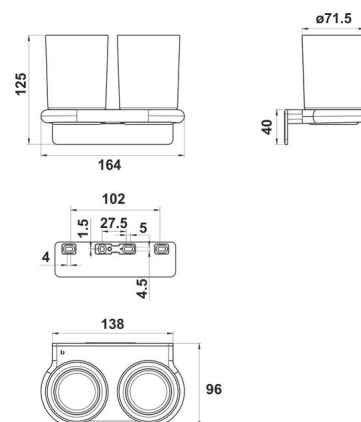

## Portabicchieri doppio, BA57SM216

Serie	Nia
Tipo	Porta bicchiere et porta bicchiere doppio
Materiale	nero opaco
Colore	vetro opaco
Sanitas-Troesch N.	4134 256.535.000
Team N.	511181.629.000

## Descrizione del prodotto

NIA Adesio Portabicchieri doppio vetro opaco Montaggio incollaggio o foratura incl. materiale di fissaggio (senza colla) Quantità riempimento adesivo: 1,2 ml SikaFast

## Disegno tecnico