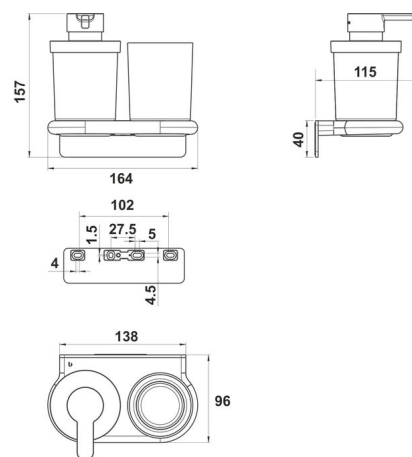

Combi Distrib. di sapone + portabicchiere, BA57SM218

Serie	Nia
Tipo	Porta bicchiere et porta bicchiere doppio
Materiale	nero opaco
Contenuto l	0.24
Colore	vetro trasparente
Sanitas-Troesch N.	4134 258.535.000
Team N.	511182.629.000

Descrizione del prodotto

NIA Adesio Combi Distrib. sapone + portabicchiere Nero opaco, capacità cont.0.24 l vetro trasparente Montaggio incollaggio o foratura incl. materiale di fissaggio (senza colla) Quantità riempimento adesivo: 1,2 ml SikaFast

Immagine del prodotto

Disegno tecnico

Istruzioni per la cura

Vedi sotto [bodenschatz.ch/it-ch/service/pulizia-cura/](https://www.bodenschatz.ch/it-ch/service/pulizia-cura/)

Ricambi e accessori

BA40IN840	Set di viti senza testa
BA40XX600	Starter Kit cartuccia adesivo 50 ml
BA40XX610	Valigia adesivo cartuccia adesivo 50 ml
BA40XX612	Starter Kit con cartuccia adesivo 50 ml
BA40XX620	Valigia adesivo cartuccia adesivo 250 ml
BA40XX622	Working Kit cartuccia 250 ml
BA40XX630	Adesivo SikaFast Doppia siringa 10 ml
BA40XX632	Working Kit Mini doppia siringa adesiva 10 ml
BA57SM826	Inserito di plastica
BA57SM831	Testa della pompa
BA57SM832	Donatore spintore
BA57SM880	Coperchio incl. anello e pompa
BA57SM927	Flangiamurale compinata p. incollaggio/avvitamento
BA57XX500	Pompa set
BA57XX801	Bicchieri + contenitore per distributori di sapone
BA57XX834	Anello