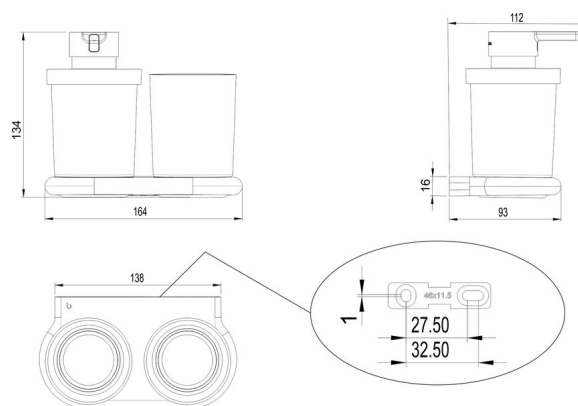

Disegno tecnico

Istruzioni per la cura

Vedi sotto [bodenschatz.ch/it-ch/service/pulizia-cura/](https://www.bodenschatz.ch/it-ch/service/pulizia-cura/)