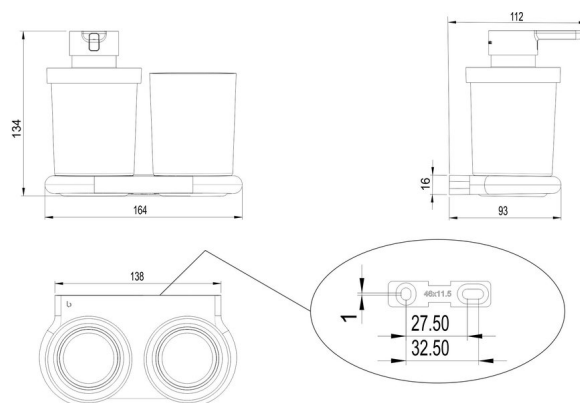

Disegno tecnico

Istruzioni per la cura

Vedi sotto [bodenschatz.ch/it-ch/service/pulizia-cura/](https://www.bodenschatz.ch/it-ch/service/pulizia-cura/)