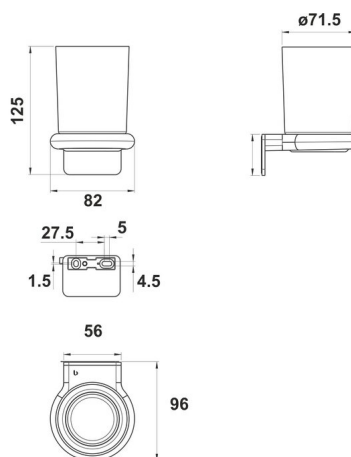

Portabicchieri, BA57NG211

Serie	Nia
Tipo	Porta bicchiere et porta bicchiere doppio
Materiale	nichel spazzolato
Colore	vetro trasparente
Sanitas-Troesch N.	4134 250.531.000
Team N.	511177.587.000

Descrizione del prodotto

NIA Adesio Portabicchieri sempl. vetro trasparente Montaggio incollaggio o foratura incl. materiale di fissaggio (senza colla) Quantità riempimento adesivo: 1,2 ml SikaFast

Immagine del prodotto

Disegno tecnico