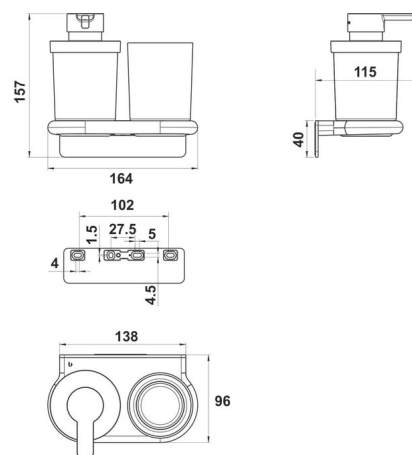

Combi Distrib. di sapone + portabicchiere, BA57NG219

Serie	Nia
Tipo	Porta bicchiere et porta bicchiere doppio
Materiale	nichel spazzolato
Contenuto l	0.24
Colore	vetro opaco
Sanitas-Troesch N.	4134 259.531.000
Team N.	511183.587.000

Descrizione del prodotto

NIA Adesio Combi Distrib. sapone + portabicchiere Nichel spazzol., capacità 0,24 l vetro opaco Montaggio incollaggio o foratura incl. materiale di fissaggio (senza colla)
Quantità riempimento adesivo: 1.2 ml SikaFast

Immagine del prodotto

Disegno tecnico

Istruzioni per la cura

Vedi sotto [bodenschatz.ch/it-ch/service/pulizia-cura/](https://www.bodenschatz.ch/it-ch/service/pulizia-cura/)

Ricambi e accessori

BA40IN840	Set di viti senza testa
BA40XX600	Starter Kit cartuccia adesivo 50 ml
BA40XX610	Valigia adesivo cartuccia adesivo 50 ml
BA40XX612	Starter Kit con cartuccia adesivo 50 ml
BA40XX620	Valigia adesivo cartuccia adesivo 250 ml
BA40XX622	Working Kit cartuccia 250 ml
BA40XX630	Adesivo SikaFast Doppia siringa 10 ml
BA40XX632	Working Kit Mini doppia siringa adesiva 10 ml
BA57NG831	Testa della pompa
BA57NG832	Donatore spintore
BA57NG880	Coperchio incl. anello e pompa
BA57NG927	Flangiamurale compinata p. incollaggio/avvitamento
BA57XX500	Pompa set
BA57XX802	Bicchieri + contenitore per distributore di sapone
BA57XX826	Inserito di plastica
BA57XX834	Anello