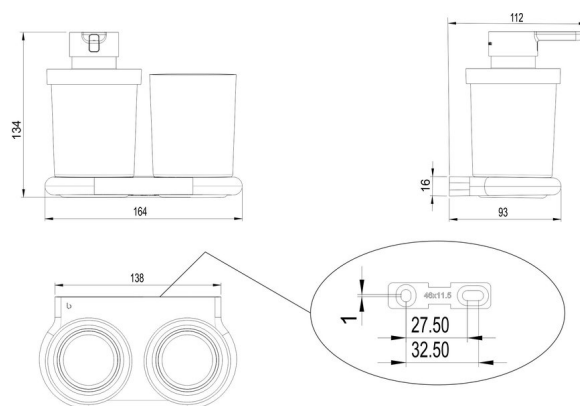

Disegno tecnico

Istruzioni per la cura

Vedi sotto [bodenschatz.ch/it-ch/service/pulizia-cura/](https://www.bodenschatz.ch/it-ch/service/pulizia-cura/)