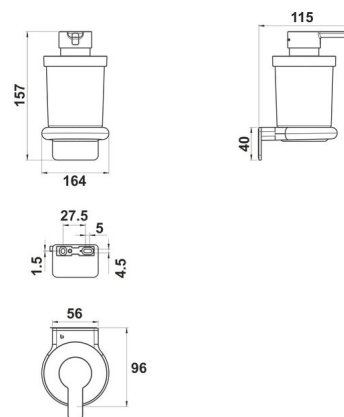

## Distributore di sapone, BA57NG226

Serie	Nia
Tipo	Portasapone et distributore di sapone
Materiale	nicel spazzolato
Contenuto l	0.24
Colore	vetro opaco
Sanitas-Troesch N.	4134 248 531
Team N.	511189 587

## Descrizione del prodotto

NIA Adesio Distributore di sapone Nichel spazzol., capacità 0,24 L vetro opaco Montaggio incollaggio o foratura incl. materiale di fissaggio (senza colla) Quantità riempimento adesivo: 1,2 ml SikaFast

## Disegno tecnico