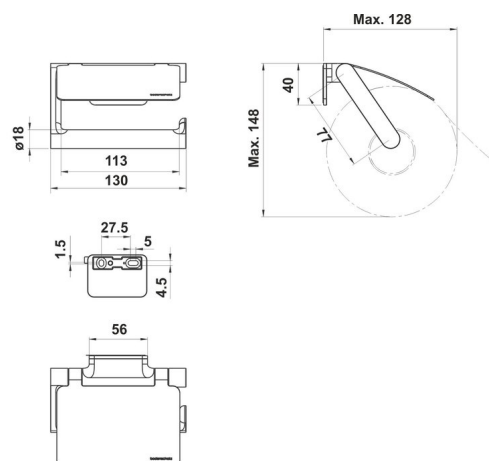

Portacarta con coperchio, BA57NG251

Serie	Nia
Tipo	Portacarta
Materiale	nichel spazzolato
Apertura	destra
Sanitas-Troesch N.	4134 261.531.000
Team N.	511198.587.000

Descrizione del prodotto

NIA Adesio Portacarta con coperchio possibile montaggio destra o sinistra Montaggio incollaggio o foratura incl. materiale di fissaggio (senza colla) Quantità riempimento adesivo: 1,2 ml SikaFast

Immagine del prodotto

Disegno tecnico

Istruzioni per la cura

Vedi sotto [bodenschatz.ch/it-ch/service/pulizia-cura/](https://www.bodenschatz.ch/it-ch/service/pulizia-cura/)

Ricambi e accessori

BA40IN840 Set di viti senza testa