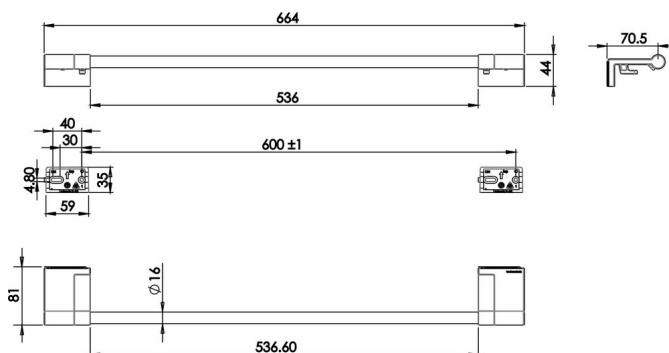

Disegno tecnico

Istruzioni per la cura

Vedi sotto bodenschatz.ch/it-ch/service/pulizia-cura/

Ricambi e accessori

BA14VC876 / 104590

Stanga, accorciabile per Porta asciugamani