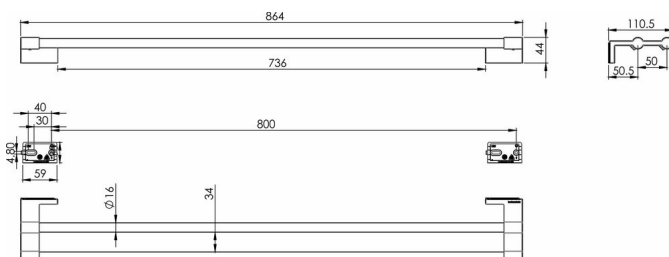

## Porta asciugamani, BA21VC208

Serie	Chic 22
Tipo	Porta-asciugamano
Materiale	cromato
Lunghezza cm	80
Sanitas-Troesch N.	4134 518.501.000
Team N.	511222.501.000

## Descrizione del prodotto

CHIC22 Porta asciugamani doppio 80 cm accorciabile Sporgenza 11.1 cm Montaggio Adesivo per incollaggio o foratura incl. materiale di fissaggio (senza adesivo) Quantità riempimento adesivo: 2x 2.25 ml SikaFast

## Disegno tecnico