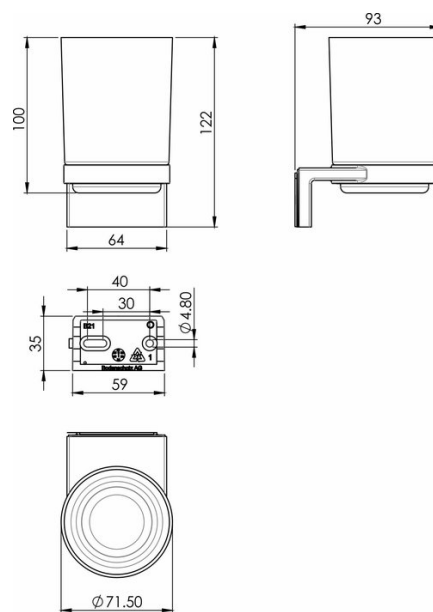

Disegno tecnico

Istruzioni per la cura

Vedi sotto [bodenschatz.ch/it-ch/service/pulizia-cura/](https://www.bodenschatz.ch/it-ch/service/pulizia-cura/)