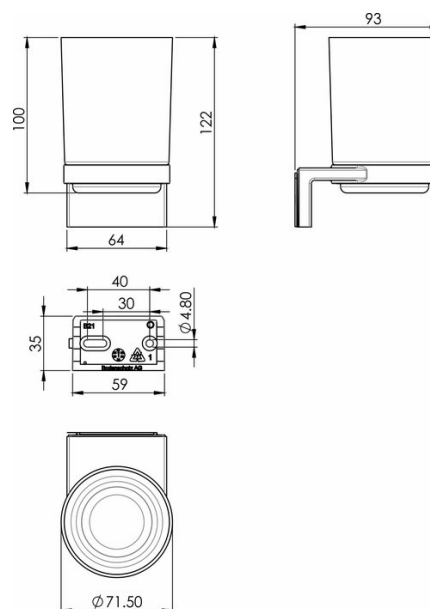

Portabicchieri, BA21VC212

Serie	Chic 22
Tipo	Porta bicchiere et porta bicchiere doppio
Materiale	cromato
Contenuto l	0.23
Colore	vetro opaco
Sanitas-Troesch N.	4134 551.501.000
Team N.	511227.501.000

Descrizione del prodotto

CHIC22 Portabicchieri vetro opaco Montaggio Adesivo per incollaggio o foratura incl. materiale di fissaggio (senza adesivo) Quantità di riempimento adesivo: 2.25 ml SikaFast

Immagine del prodotto

Disegno tecnico