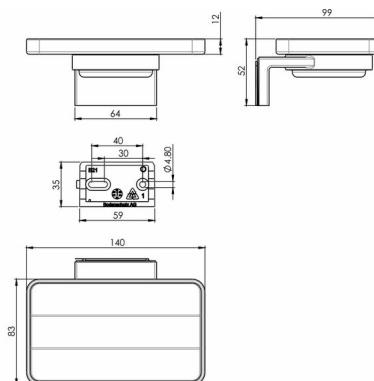

Portasapone, BA21VC221

Serie	Chic 22
Tipo	Portasapone et distributore di sapone
Materiale	cromato
Colore	vetro trasparente
Sanitas-Troesch N.	4134 530.501.000
Team N.	511250.501.000

Descrizione del prodotto

CHIC22 Portasapone vetro trasparente Montaggio Adesivo per incollaggio o foratura incl. materiale di fissaggio (senza adesivo) Quantità di riempimento adesivo: 2.25 ml SikaFast

Immagine del prodotto

Disegno tecnico