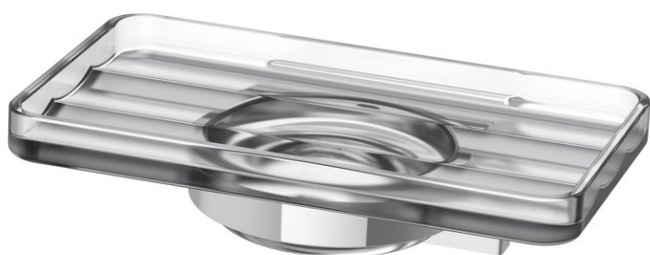

Portasapone, BA21VC222

Serie	Chic 22
Tipo	Portasapone et distributore di sapone
Materiale	cromato
Colore	vetro opaco
Sanitas-Troesch N.	4134 531.501.000
Team N.	511251.501.000

Descrizione del prodotto

CHIC22 Portasapone vetro opaco Montaggio Adesivo per incollaggio o foratura incl. materiale di fissaggio (senza adesivo) Quantità di riempimento adesivo: 2.25 ml SikaFast

Immagine del prodotto

Disegno tecnico

Istruzioni per la cura

Vedi sotto bodenschatz.ch/it-ch/service/pulizia-cura/

Ricambi e accessori

BA21XX806 Portasapone trasparente

BA21XX821	Flangia a muro per incollare/forare CHIC22
BA21XX826	Inserto di plastica per bicchiere et porta sapone
BA40IN905	Set per montaggio viti testa bombata a forare
BA40XX600	Starter Kit cartuccia adesivo 50 ml
BA40XX610	Valigia adesivo cartuccia adesivo 50 ml
BA40XX612	Starter Kit con cartuccia adesivo 50 ml
BA40XX618	Pistola cartuccia 50 ml
BA40XX620	Valigia adesivo cartuccia adesivo 250 ml
BA40XX622	Working Kit cartuccia 250 ml
BA40XX628	Pistola cartuccia 250 ml
BA40XX630	Adesivo SikaFast Doppia siringa 10 ml
BA40XX632	Working Kit Mini doppia siringa adesiva 10 ml