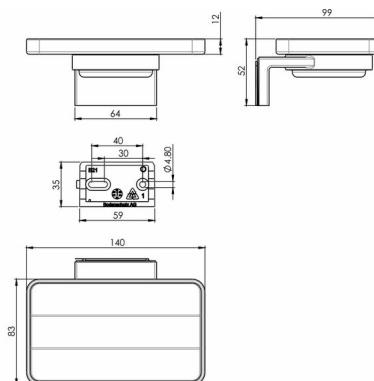

Portasapone, BA21VC222

Serie	Chic 22
Tipo	Portasapone et distributore di sapone
Materiale	cromato
Colore	vetro opaco
Sanitas-Troesch N.	4134 531.501.000
Team N.	511251.501.000

Descrizione del prodotto

CHIC22 Portasapone vetro opaco Montaggio Adesivo per incollaggio o foratura incl. materiale di fissaggio (senza adesivo) Quantità di riempimento adesivo: 2.25 ml SikaFast

Immagine del prodotto

Disegno tecnico

Istruzioni per la cura

Vedi sotto bodenschatz.ch/it-ch/service/pulizia-cura/

Ricambi e accessori

BA21XX806 Portasapone trasparente

BA21XX821	Flangia a muro per incollare/forare CHIC22
BA21XX826	Inserto di plastica per bicchiere et porta sapone
BA40IN905	Set per montaggio viti testa bombata a forare
BA40XX600	Starter Kit cartuccia adesivo 50 ml
BA40XX610	Valigia adesivo cartuccia adesivo 50 ml
BA40XX612	Starter Kit con cartuccia adesivo 50 ml
BA40XX618	Pistola cartuccia 50 ml
BA40XX620	Valigia adesivo cartuccia adesivo 250 ml
BA40XX622	Working Kit cartuccia 250 ml
BA40XX628	Pistola cartuccia 250 ml
BA40XX630	Adesivo SikaFast Doppia siringa 10 ml
BA40XX632	Working Kit Mini doppia siringa adesiva 10 ml