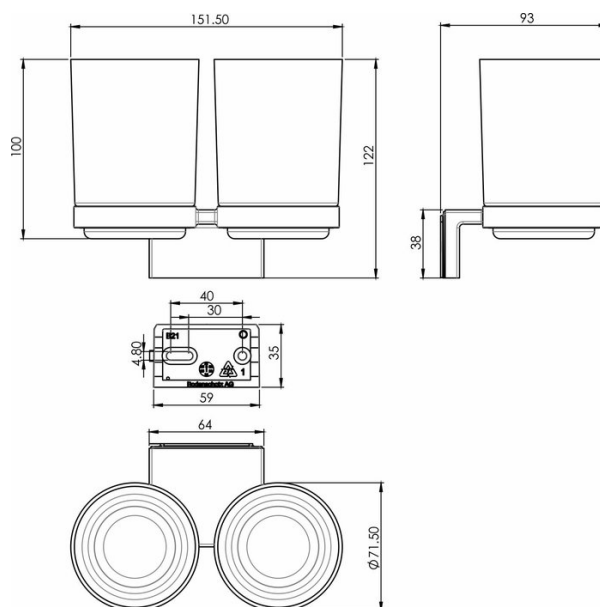

Disegno tecnico

Istruzioni per la cura

Vedi sotto [bodenschatz.ch/it-ch/service/pulizia-cura/](https://www.bodenschatz.ch/it-ch/service/pulizia-cura/)