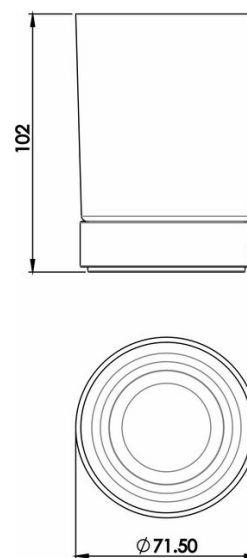

Disegno tecnico

Istruzioni per la cura

Vedi sotto bodenschatz.ch/it-ch/service/pulizia-cura/

Ricambi e accessori

BA21XX801 Bicchiere trasparente e corpo distributore sapone